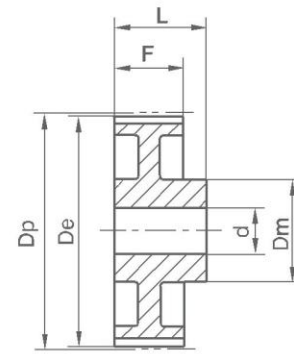

Type 1F

Type 2

Type 3

XL037 PITCH 1/5" (5.08mm)

INFO		Size	Type	Z	Dp	De	Df	Dm	F	L	d	Flange No.
STEEL/ALUMINIUM	WITH FLANGE	10 XL 037	1F	10	16.17	15.66	23.0	9.5	14.3	20	-	1
		11 XL 037	1F	11	17.79	17.28	23.0	9.5	14.3	20	-	1
		12 XL 037	1F	12	19.40	18.90	25.0	10	14.3	20	-	2
		13 XL 037	1F	13	21.02	20.51	25.0	10	14.3	20	-	2
		14 XL 037	1F	14	22.64	22.13	28.0	15	14.3	20	-	4
		15 XL 037	1F	15	24.26	23.75	28.0	15	14.3	20	-	4
		16 XL 037	1F	16	25.87	25.36	32.0	16	14.3	20	-	5
		17 XL 037	1F	17	27.49	26.98	32.0	20	14.3	20	-	6
		18 XL 037	1F	18	29.11	28.60	35.0	20	14.3	20	-	7
		19 XL 037	1F	19	30.72	30.22	35.0	20	14.3	22	-	7
		20 XL 037	1F	20	32.34	31.83	38.0	23.5	14.3	22	-	9
		21 XL 037	1F	21	33.96	33.45	38.0	23.5	14.3	22	-	9
		22 XL 037	1F	22	35.57	35.07	41.0	25	14.3	22	6	10
		24 XL 037	1F	24	38.81	38.30	44.0	30	14.3	22	6	12
		26 XL 037	1F	26	42.04	41.53	48.0	30	14.3	22	8	11
		27 XL 037	1F	27	43.66	43.15	48.0	30	14.3	22	8	11
		28 XL 037	1F	28	45.28	44.77	51.0	34	14.3	22	8	16
30 XL 037	1F	30	48.51	48.00	54.0	38	14.3	22	8	18		
32 XL 037	1F	32	51.74	51.24	57.0	38	14.3	25	8	20		
34 XL 037	1F	34	54.98	54.47	61.0	38	14.3	25	8	22		
35 XL 037	1F	35	56.60	56.09	61.0	38	14.3	25	8	22		
ALUMINIUM	WITHOUT FLANGE	36 XL 037	2	36	58.21	57.70	-	45	14.3	25	8	-
		38 XL 037	2	38	61.45	60.94	-	45	14.3	25	8	-
		40 XL 037	2	40	64.68	64.17	-	45	14.3	25	8	-
		42 XL 037	2	42	67.91	67.41	-	45	14.3	25	8	-
		44 XL 037	2	44	71.15	70.64	-	45	14.3	25	8	-
		48 XL 037	3	48	77.62	77.11	-	45	14.3	25	10	-
		60 XL 037	3	60	97.02	96.51	-	45	14.3	25	10	-
		72 XL 037	3	72	116.42	115.92	-	45	14.3	25	10	-