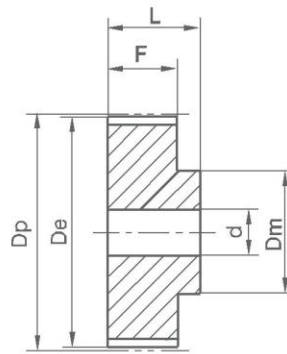

Type 1F

Type 2

Type 3

XL037 PITCH 1/5" (5.08mm)

INFO		Size	Type	Z	Dp	De	Df	Dm	F	L	d	Flange No.
STEEL/ALUMINIUM	WITH FLANGE	10 XL 037	1F	10	16.17	15.66	23.0	9.5	14.3	20	-	1
		11 XL 037	1F	11	17.79	17.28	23.0	9.5	14.3	20	-	1
		12 XL 037	1F	12	19.40	18.90	25.0	10	14.3	20	-	2
		13 XL 037	1F	13	21.02	20.51	25.0	10	14.3	20	-	2
		14 XL 037	1F	14	22.64	22.13	28.0	15	14.3	20	-	4
		15 XL 037	1F	15	24.26	23.75	28.0	15	14.3	20	-	4
		16 XL 037	1F	16	25.87	25.36	32.0	16	14.3	20	-	5
		17 XL 037	1F	17	27.49	26.98	32.0	20	14.3	20	-	6
		18 XL 037	1F	18	29.11	28.60	35.0	20	14.3	20	-	7
		19 XL 037	1F	19	30.72	30.22	35.0	20	14.3	22	-	7
		20 XL 037	1F	20	32.34	31.83	38.0	23.5	14.3	22	-	9
		21 XL 037	1F	21	33.96	33.45	38.0	23.5	14.3	22	-	9
		22 XL 037	1F	22	35.57	35.07	41.0	25	14.3	22	6	10
		24 XL 037	1F	24	38.81	38.30	44.0	30	14.3	22	6	12
		26 XL 037	1F	26	42.04	41.53	48.0	30	14.3	22	8	11
		27 XL 037	1F	27	43.66	43.15	48.0	30	14.3	22	8	11
		28 XL 037	1F	28	45.28	44.77	51.0	34	14.3	22	8	16
30 XL 037	1F	30	48.51	48.00	54.0	38	14.3	22	8	18		
32 XL 037	1F	32	51.74	51.24	57.0	38	14.3	25	8	20		
34 XL 037	1F	34	54.98	54.47	61.0	38	14.3	25	8	22		
35 XL 037	1F	35	56.60	56.09	61.0	38	14.3	25	8	22		
ALUMINIUM	WITHOUT FLANGE	36 XL 037	2	36	58.21	57.70	-	45	14.3	25	8	-
		38 XL 037	2	38	61.45	60.94	-	45	14.3	25	8	-
		40 XL 037	2	40	64.68	64.17	-	45	14.3	25	8	-
		42 XL 037	2	42	67.91	67.41	-	45	14.3	25	8	-
		44 XL 037	2	44	71.15	70.64	-	45	14.3	25	8	-
		48 XL 037	3	48	77.62	77.11	-	45	14.3	25	10	-
		60 XL 037	3	60	97.02	96.51	-	45	14.3	25	10	-
		72 XL 037	3	72	116.42	115.92	-	45	14.3	25	10	-